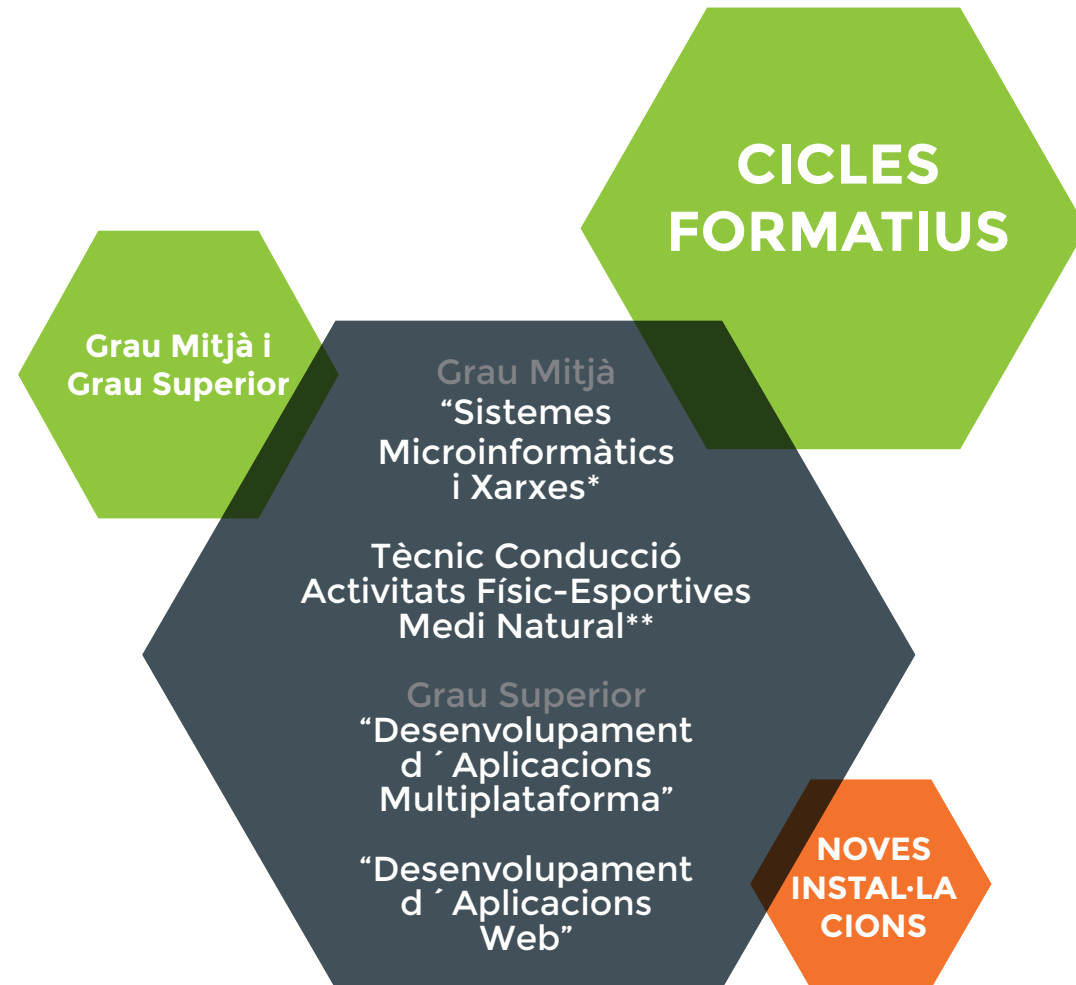

* CONCERTAT
**pendent d'autorització